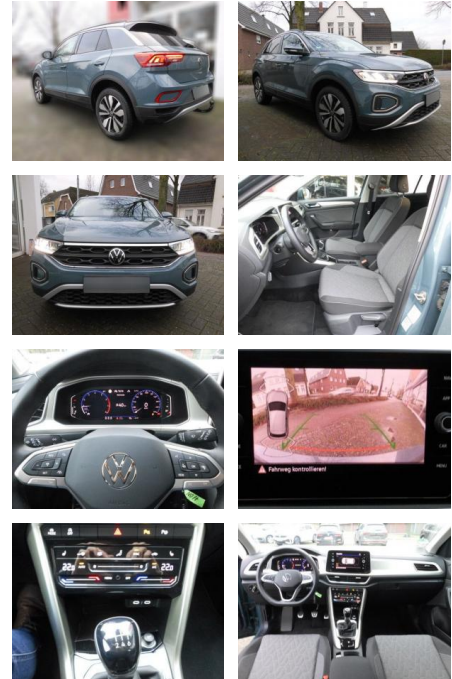

Volkswagen T-Roc Move 1.0

AS86-gws 235 ~~1000~~ 1000snr.:

Erstzulassung:	Kilometer:	Farbe:	Leistung:	Kraftstoffart:
25.08.2023	17.851	Diverse	81 kW / 110 PS	Benzin

PREIS
26.730 €

FINANZIERUNGSBEISPIEL
Laufzeit: 72 Monate Anzahlung: 25 %
Basis-Finanzierung:* Mtl. Rate:
Zielraten-Finanzierung:** **153 €**