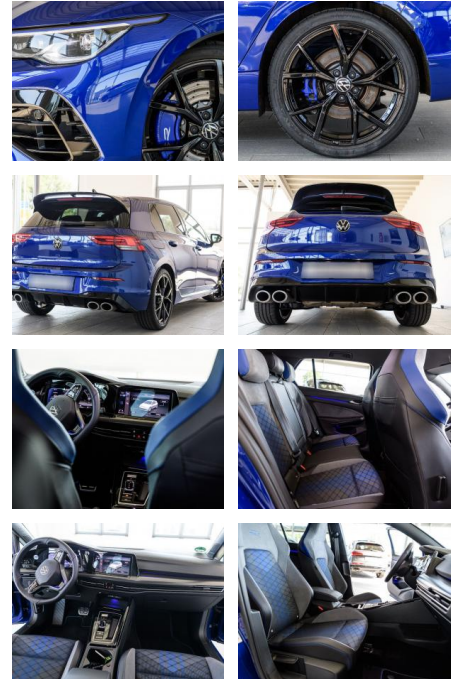

Volkswagen Golf R Golf 8 R "20 Years" +CARBON+L...

AS86-gws 231117 Angebot

Erstzulassung:	Kilometer:	Farbe:	Leistung:	Kraftstoffart:
06.03.2023	12.000		245 kW / 333 PS	Benzin

PREIS	FINANZIERUNGSBEISPIEL	
44.360 €	Laufzeit: 72 Monate	Anzahlung: 25 %
	Basis-Finanzierung:**	Mtl. Rate:
	Zielraten-Finanzierung:**	254 €

Komfort

- Berganfahrassistent
- Beheizbares Lenkrad
- Lederlenkrad
- Lordosenstütze
- Keyless Entry

Weiteres

- Schaltwippen
- Start Stop Automatik
- *Sonderausstattung:
- *5 Jahre Garantie ab Erstzulassung
- max. 100.000 km Navigationssystem Discover Media Streaming & Internet (Touchscreen
- Bluetooth
- (USB) Fahrassistenten-System: Spurwechselassistent (Side Assist) mit Auspark-AssistentenKomfort-Paket inkl. Center-Airbag vorn
- LM-Felgen 8x19 (Estoril
- schwarz) Mobile Online Dienste We Connect Plus Rückfahrkamera (Rear View) Sitzbezug / Polsterung: Stoff R / Mikrovlies Art Velours Abbiege- und Allwetterlicht / Schlechtwetter-Licht Ambiente-Beleuchtung (30 Farben) Digital Cockpit

- vorn und hinten) Lenkrad heizbar (Leder
- R) mit Multifunktion und Schaltfunktion Mobile Online Dienste App-Connect inkl. App-Connect Wireless (Apple CarPlay
- Android
- Auto) Notrufsystem Otto-Partikelfilter (OPF) Schadstoffarm nach Abgasnorm Euro 6d Scheinwerfer LED Plus Sitze: Top-Sportsitze vorn u.v.m.