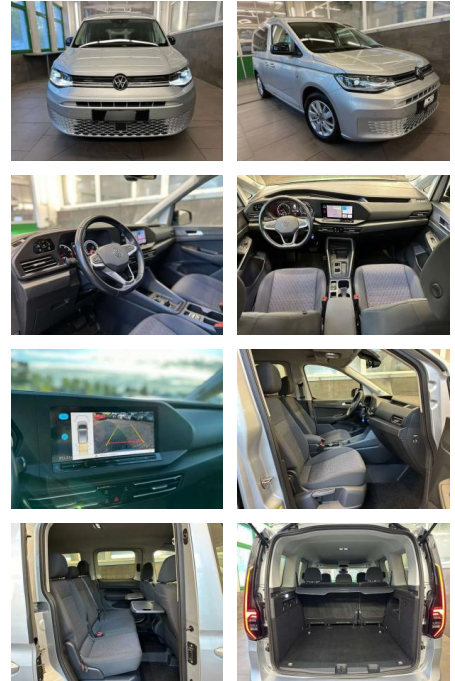

Volkswagen Caddy Life AUTOMAT.STANDHZG AHK LED D...

CS09-1080 **Angebotsnr.:**