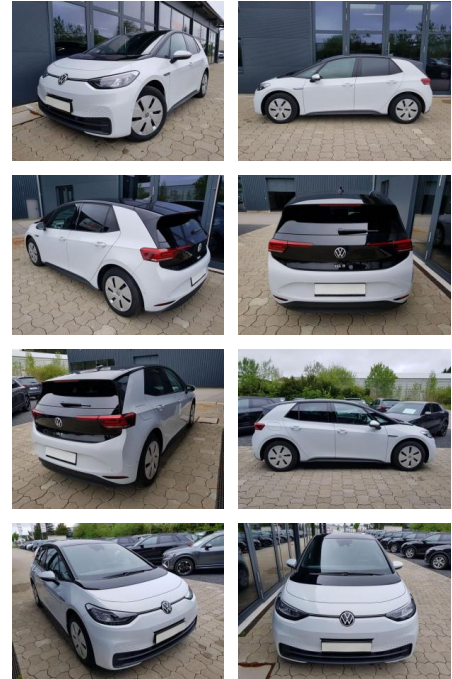

Volkswagen ID.3 GO! 58kWh 150KW Automatik ACC,

AI08-213457 **Angebotsnr.:**

Erstzulassung:	Kilometer:	Farbe:	Leistung:	Kraftstoffart:
01.07.2023	32.000	Schwarz	150 kW / 204 PS	Elektro

PREIS
31.060 €

FINANZIERUNGSBEISPIEL