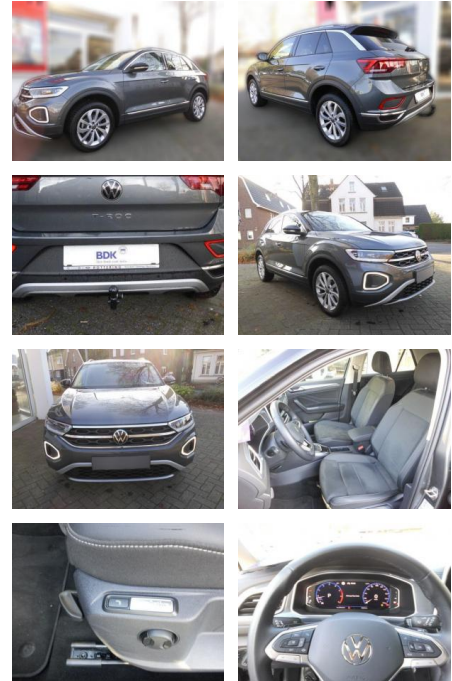

## Volkswagen T-Roc Style 1.5

AS86-gws 289 ~~106~~ 106

Erstzulassung:	Kilometer:	Farbe:	Leistung:	Kraftstoffart:
03.01.2024	20.000	Diverse	110 kW / 150 PS	Benzin

**PREIS**  
**31.370 €**