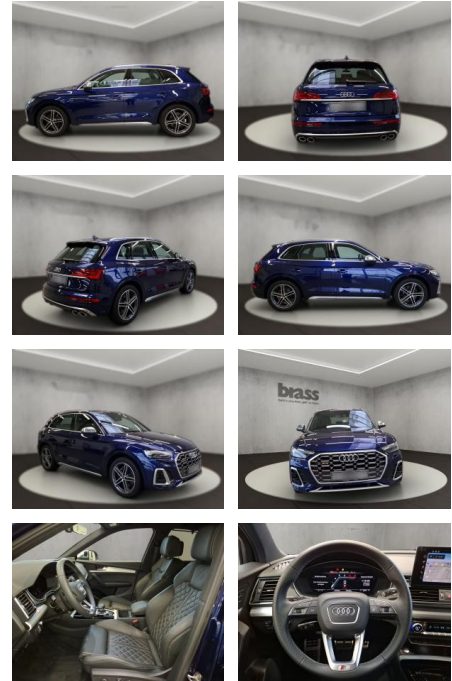

Audi SQ5 SUV TDI 251(341) kW(PS) tiptronic

AH54-12620 **Angebotsnr.:**

Erstzulassung:	Kilometer:	Farbe:	Leistung:	Kraftstoffart:
01.06.2023	14.550	Blau	251 kW / 341 PS	Diesel

PREIS
69.600 €

FINANZIERUNGSBEISPIEL