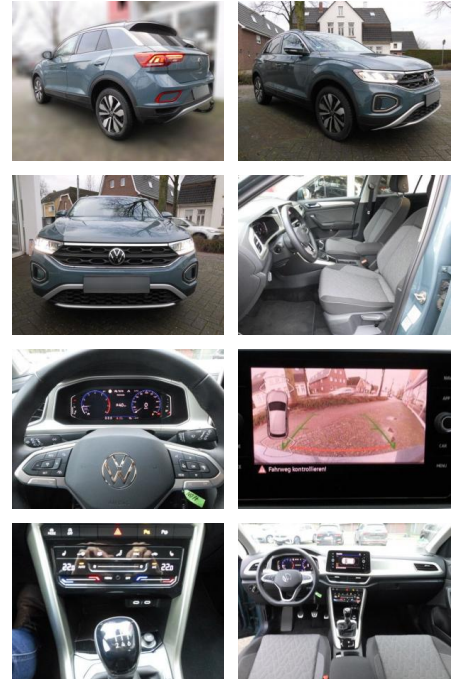

Volkswagen T-Roc Move 1.0

AS86-gws 235 ~~100000~~ 100000snr.:

Erstzulassung:	Kilometer:	Farbe:	Leistung:	Kraftstoffart:
31.08.2023	17.851		81 kW / 110 PS	Benzin

PREIS
26.730 €

FINANZIERUNGSBEISPIEL

Laufzeit: 72 Monate Anzahlung: 25 %
Basis-Finanzierung:* Mtl. Rate:
Zielraten-Finanzierung:** **153 €**