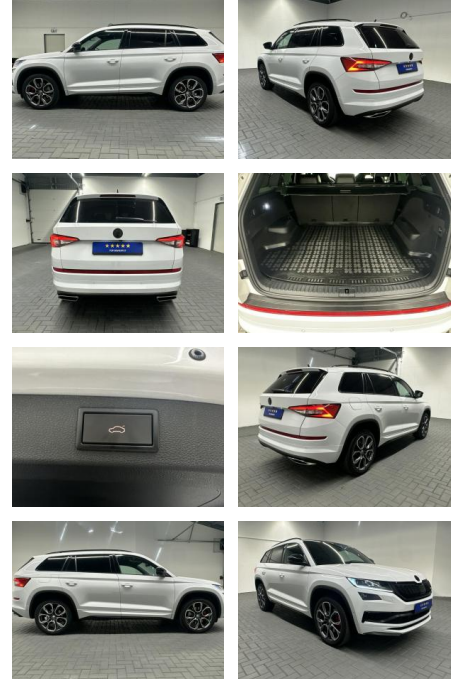

## Skoda Kodiaq RS 4x4 7-Sitze/Standhgz/360°

AM35-24866 **Angebotsnr.:**

Erstzulassung:	Kilometer:	Farbe:	Leistung:	Kraftstoffart:
28.05.2019	73.700		176 kW / 239 PS	Diesel

**PREIS**  
**37.230 €**