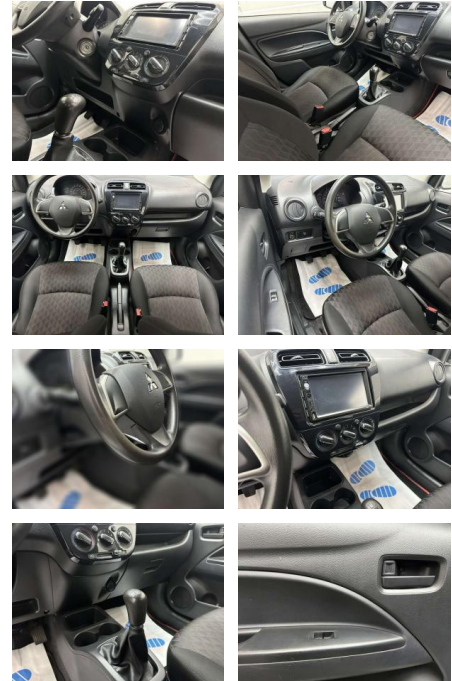

Mitsubishi Space Star Basis "WENIG KM-CD-USB-AUX..."

AC15-117

Angebotsnr.:

Erstzulassung:	Kilometer:	Farbe:	Leistung:	Kraftstoffart:
01.09.2020	85.000	Weiß	52 kW / 71 PS	Benzin

PREIS
7.360 €

FINANZIERUNGSBEISPIEL

- beide Außenspiegel Wagenfarbe
- Dachantenne Dachspoiler Dachspoiler mit 3. Bremsleuchte Dachspoiler Wagenfarbe Drehzahlmesser Elektr.
- Bremskraftverteilung Elektron.
- Stabilitäts- und Traktionskontrolle (MASC + MATC) Fahrassistenz-System: Berganfahrhilfe Fahrassistenz-System: Notbrems-Assistent Fensterheber elektrisch vorn Fernentriegelung Tankklappe Getriebe 5-Gang Getränkehalter vorn und hinten Gurtstraffer vorn Heckscheibe heizbar Heckscheibenwischer Innen-/ Außentemperaturanzeige
- Innenausstattung: Cockpitverkleidung in Klavierlack-Optik Innenraumfilter: Pollenfilter Innenspiegel abblendbar Isofix-Aufnahmen für Kindersitz Karosserie: 5-türig Kopf-Airbag-System hinten Kopf-Airbag-System vorn

- Sitze vorn Mittelkonsole mit Ablagefach Modellpflege Motor 1
- 0 Ltr. - 52 kW Multifunktionsanzeige Nebelschlussleuchte Radiovorbereitung mit Lautsprecher Regen-/Lichtsensoren Reifendruck-Kontrollsystem Rücksitz geteilt / klappbar Schadstoffarm nach Abgasnorm Euro 5 Schadstoffarm nach Abgasnorm Euro 6d-TEMP Scheibenwischer mit Intervallschaltung
- regulierbar Scheinwerfer Klarglas Seitenairbag vorn Seitenaufprallschutz Servolenkung Sitz vorn links höhenverstellbar Sitzausstattung: 5-Sitzer Sitzbezug / Polsterung: Stoff Steckdose (12V-Anschluß) in Mittelarmlehne / Mittelkonsole Stoßfänger Wagenfarbe Tagfahrlicht Türgriffe außen Wagenfarbe Wegfahrsperre Wärmeschutzverglasung getönt Individuelle Finanzierung durch