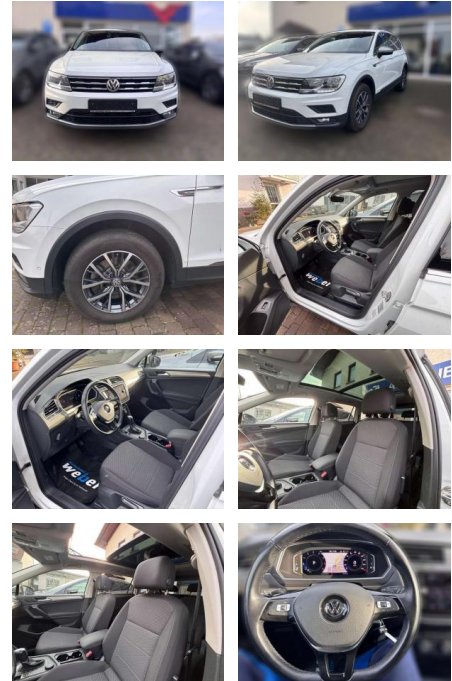

Volkswagen Tiguan Allspace Comfortline

AW51-356358286gebotsnr.:

Erstzulassung:	Kilometer:	Farbe:	Leistung:	Kraftstoffart:
01.11.2021	76.253	Weiß	140 kW / 190 PS	Benzin

PREIS
33.950 €

FINANZIERUNGSBEISPIEL