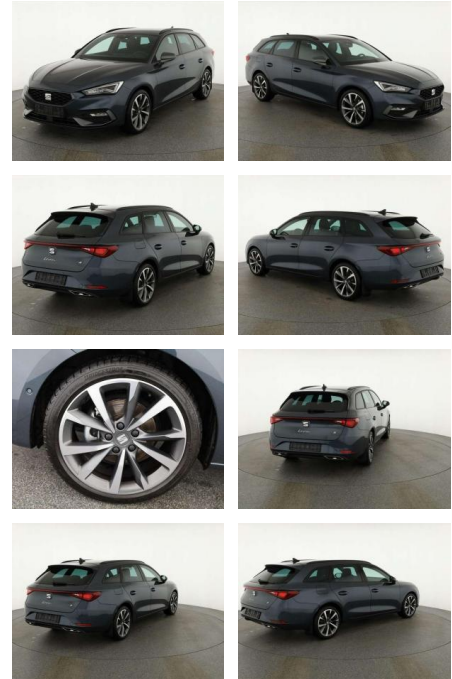

Seat Leon Sportstourer 1.5 TSI FR, Kamera,

AN07-RR012150 Angebotsnr.:

Erstzulassung:	Kilometer:	Farbe:	Leistung:	Kraftstoffart:	Verbr. komb.	CO2-Emission	CO2-Klasse (WLTP)
01.09.2023	10.500	Grau	110 kW / 150 PS	Benzin	6,0 l/100km	135 g/km	D