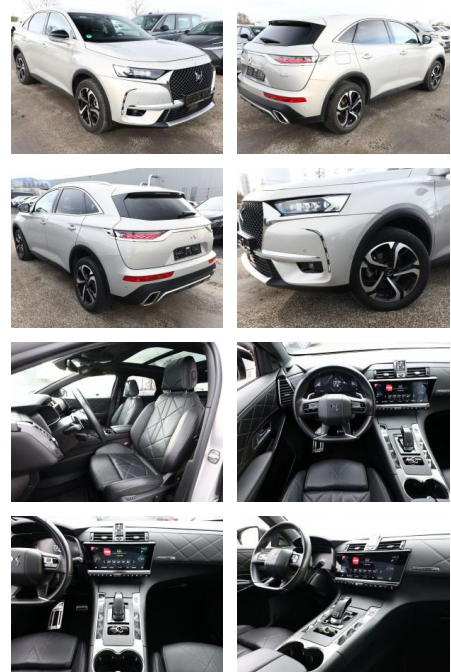

AT27-GW-ABO... Angebotsnr.:

Erstzulassung:	Kilometer:	Farbe:	Leistung:	Kraftstoffart:
03.04.2023	44.600		133 kW / 181 PS	Benzin

PREIS
30.960 €

FINANZIERUNGSBEISPIEL

Laufzeit: 72 Monate Anzahlung: 25 %
Basis-Finanzierung:* Mtl. Rate:
Zielraten-Finanzierung:** **177 €**

- Panorama-Glasdach (Dachreling/Dachträger (Aluminium))
- Sitzheizung vorn
- Adaptive Geschwindigkeitsregelanlage (ACC) mit Stop&Go
- Audio-Navigationssystem: Connect Nav
- Automatische Türverriegelung
- Fahrmodusschalter
- Frontscheibe heizbar
- Fussraumbeleuchtung LED
- Handschuhfach beleuchtet
- Induktionsladeschale für Smartphones
- Kombiinstrument digital
- Lautsprecher (6)
- Lendenwirbelstützen vorn elektr. verstellbar
- Lenkrad (Leder) mit Multifunktion und Schaltfunktion
- LM-Felgen 18 Zoll
- Radioempfang digital (DAB)