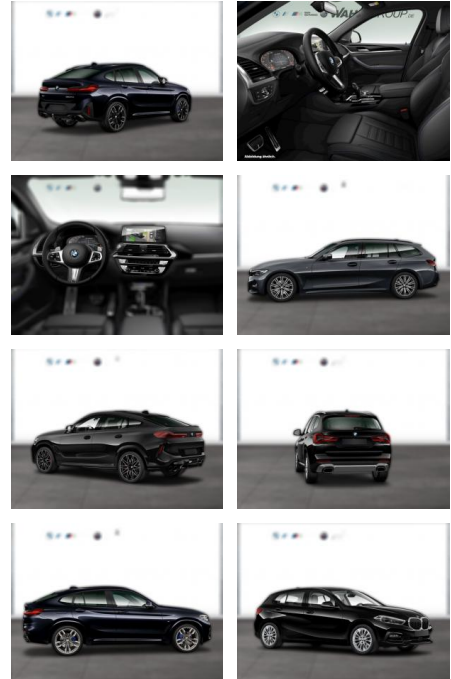

WG05-217942 Angebotsnr.:

Erstzulassung:	Kilometer:	Farbe:	Leistung:	Kraftstoffart:
01.09.2020	73.500	Schwarz	265 kW / 360 PS	Benzin

PREIS
50.530 €

FINANZIERUNGSBEISPIEL

Laufzeit: 72 Monate Anzahlung: 25 %
Basis-Finanzierung:* Mtl. Rate:
Zielraten-Finanzierung:** **289 €**