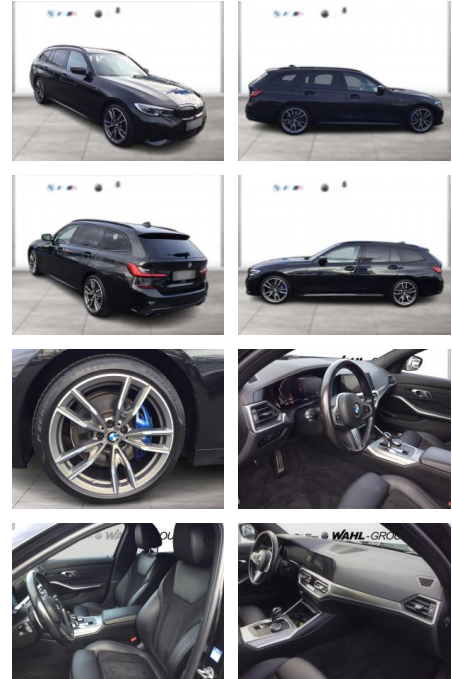

BMW M340d xDrive TOURING LC PROF LASER AHK

WG05-228636 Angebotsnr.:

Erstzulassung:	Kilometer:	Farbe:	Leistung:	Kraftstoffart:
01.06.2021	80.100	Schwarz	250 kW / 340 PS	Diesel

PREIS 48.470 €	FINANZIERUNGSBEISPIEL	
	Laufzeit: 72 Monate	Anzahlung: 25 %
	Basis-Finanzierung:**	Mtl. Rate:
	Zielraten-Finanzierung:**	277 €

Exterieur

- Leichtmetallfelgen
- metallic
- Schiebedach
- Dachreling

Umwelt

- Partikelfilter

Weiteres

- Sportfahrwerk

- Diesel
- Lichtsensor
- Panoramadach
- elektrische Außenspiegel
- Start Stop Automatik
- Nichtraucher
- Sportpaket
- Ablagenpaket
- ABS
- Active Guard Plus
- Aktiver Fussgängerschutz
- Alarmanlage mit Fernbedienung
- Ambientes Licht
- Anhängerkupplung (Kugelkopf schwenkbar)
- Armauflage vorn
- Außenausstattung: Shadow-Line Hochglanz (erweiterter Umfang)
- Auto Start/Stop Funktion
- Beifahrerairbag
- Beifahrerairbag-Deaktivierung
- BMW Live Cockpit Professional