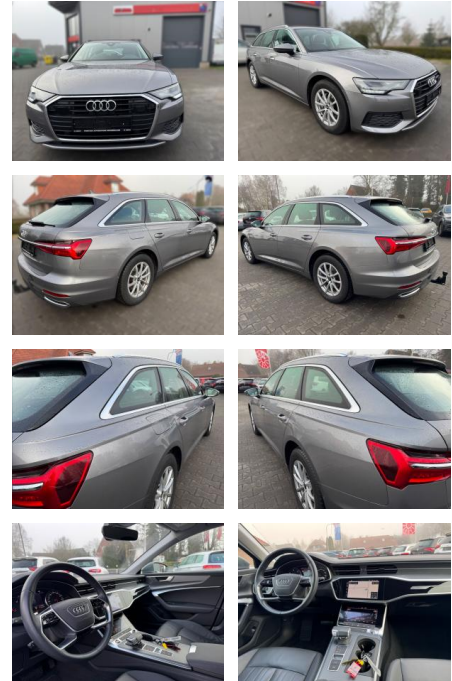

Audi A6 Avant 40

FA03-41437795 Angebotsnr.:

Erstzulassung:	Kilometer:	Farbe:	Leistung:	Kraftstoffart:
04.02.2021	93.340	Diverse	150 kW / 204 PS	Diesel

PREIS
30.480 €

FINANZIERUNGSBEISPIEL

Laufzeit: 72 Monate Anzahlung: 25 %
Basis-Finanzierung:* Mtl. Rate:
Zielraten-Finanzierung:** **174 €**

Weiteres

- Schaltwippen
- Diesel
- Start Stop Automatik
- **Über 15.000 weitere PKW sofort verfügbar Zu verkaufen ist ein Audi A6 40 TDI Avant- Guter Zustand- 1. Handlückenlos Scheckheftgepflegt (AUDI)-HU/AU bis 02/2026 (Auf Wunsch HU NEU)-Sonderausstattung: Außenspiegel elektr. verstell-**
- heiz- und anklappbar
- mit Abblendautomatik und Memory
- Business-Paket
- Dachreling eloxiert
- Einparkhilfe plus vorn
- seitlich und hinten
- akustisch und optisch mit Umgebungsanzeige
- Fahrerassistenz-System: Verkehrszeichenerkennung