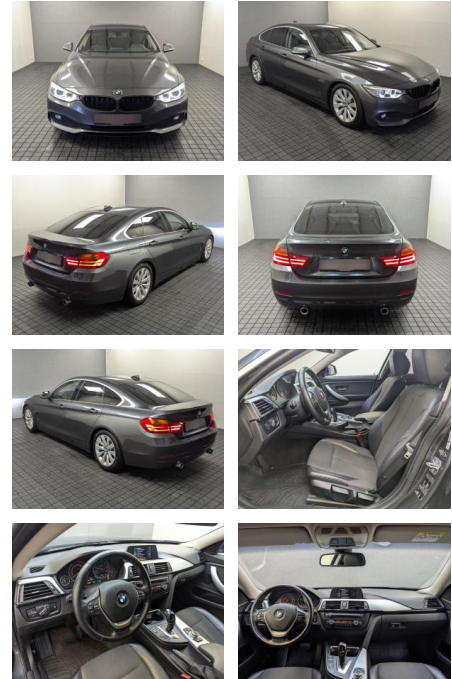

BMW 418 Gran Coupé

NK00-577

Angebotsnr.:

Erstzulassung:	Kilometer:	Farbe:	Leistung:	Kraftstoffart:
01.11.2014	124.220		105 kW / 143 PS	Diesel

PREIS
22.760 €

FINANZIERUNGSBEISPIEL

Laufzeit: 72 Monate Anzahlung: 25 %
Basis-Finanzierung:* Mtl. Rate:
Zielraten-Finanzierung:** **130 €**

- Innenspiegel mit Abblendautomatik
- Exterieurumfänge Aluminium satiniert
- Geschwindigkeits-Regelanlage mit Bremsfunktion
- Innenausstattung: Interieurleisten Aluminium Längsschliff fein
- Instrumentenkombination (erweiterter Umfang)
- Licht- und Regensensor
- Licht-Paket
- Ambiente-Beleuchtung
- Fußraumbeleuchtung vorn
- Ausstiegsleuchten in Türverkleidung unten
- Leseleuchten vorn
- Leseleuchten hinten
- Gepäckraumbeleuchtung
- Metallic-Lackierung
- Mittelarmlehne vorn verstellbar
- Raucher-Paket
- Reifensystem Run-Flat (mit