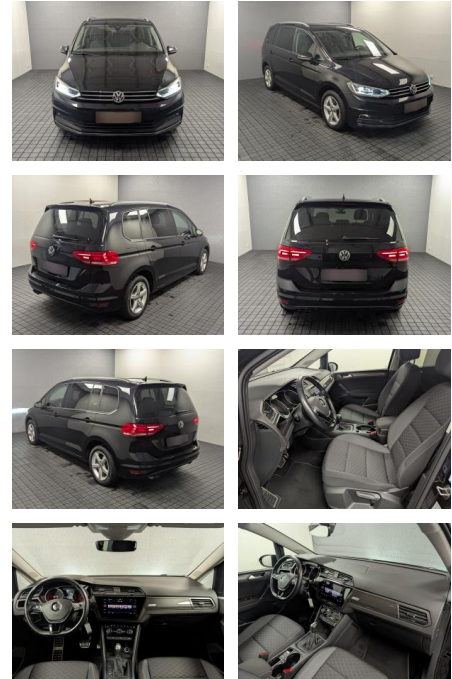

Volkswagen Touran

NK00-572 **Angebotsnr.:**

Erstzulassung:	Kilometer:	Farbe:	Leistung:	Kraftstoffart:
01.04.2019	149.500		110 kW / 150 PS	Diesel

PREIS
20.400 €

FINANZIERUNGSBEISPIEL
Laufzeit: 72 Monate Anzahlung: 25 %
Basis-Finanzierung:* Mtl. Rate:
Zielraten-Finanzierung:** **117 €**