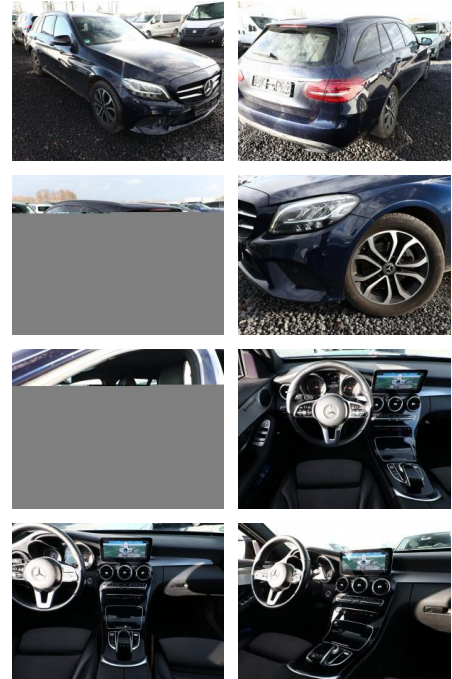

Mercedes-Benz C 220 d T 194 Aut. Avantgarde Nav ...

AT27-GW-K341Angebotsnr.:

Erstzulassung:	Kilometer:	Farbe:	Leistung:	Kraftstoffart:
28.10.2019	75.600		143 kW / 194 PS	Diesel

PREIS
25.930 €

FINANZIERUNGSBEISPIEL

- Anhängerkupplung (Kugelkopf schwenkbar)
- Metallic-Lackierung
- Night-Paket (Außenspiegel schwarz lackiert / LM-Felgen / Seitenscheiben hinten und Heckscheibe abgedunkelt)
- Heckklappe mit automatischem Öffnungs- und Schließsystem
- Innenhimmel schwarz
- Park-Paket Advanced (Park-Paket / Rückfahrkamera / Fahrassistent-System: aktiver Park-Assistent)
- Sonnenschutzrollo an Türscheiben hinten
- Ablage-Paket (Getränkhalter vorn)
- Frontscheibe und Verbundsicherheitsglas (VSG) mit Akustikfolie
- Scheibenwaschanlage beheizt
- Touchpad mit Drehknopf (Mittelkonsole)
- Reifen-Reparaturset (Tirefit)
- Büروفunktion im Fahrzeug
- Service-System: Erweiterte Navigationsdienste