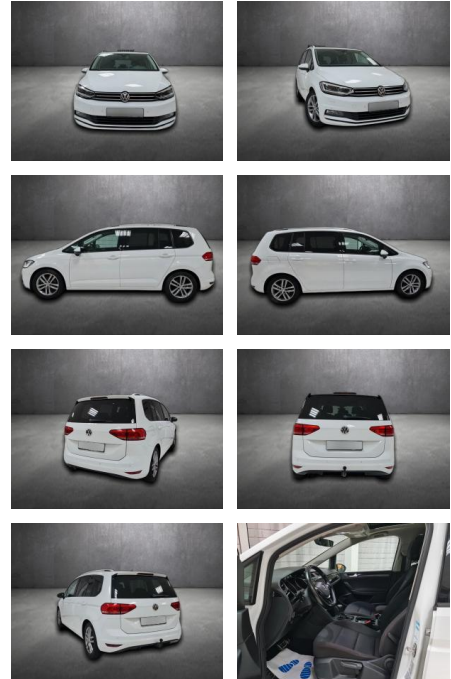

AH90-18810-154 Angebotsnr.:

Erstzulassung: 19.10.2017 **Kilometer:** 98.227 **Farbe:** **Leistung:** 110 kW / 150 PS **Kraftstoffart:** Benzin

| | | |
|---------------------------------|------------------------------|-----------------|
| PREIS 21.790 € | FINANZIERUNGSBEISPIEL | |
| | Laufzeit: 72 Monate | Anzahlung: 25 % |
| | Basis-Finanzierung:* | Mtl. Rate: |
| | Zielraten-Finanzierung:** | 125 € |