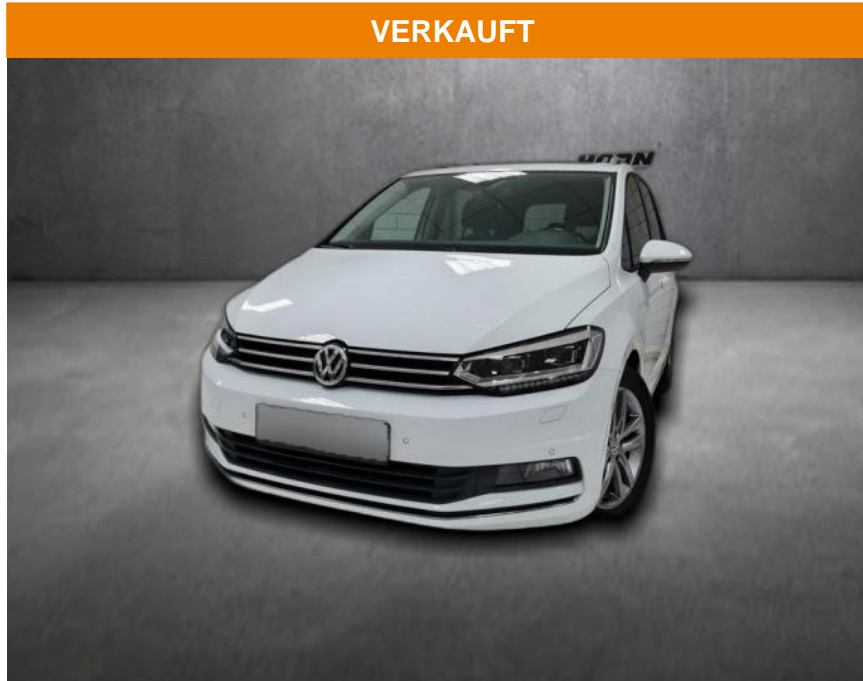

AH90-18810-154 Angebotsnr.:

Erstzulassung: 19.10.2017 **Kilometer:** 98.227 **Farbe:** **Leistung:** 110 kW / 150 PS **Kraftstoffart:** Benzin

| | | |
|---------------------------------|------------------------------|-----------------|
| PREIS 21.790 € | FINANZIERUNGSBEISPIEL | |
| | Laufzeit: 72 Monate | Anzahlung: 25 % |
| | Basis-Finanzierung:* | Mtl. Rate: |
| | Zielraten-Finanzierung:** | 125 € |