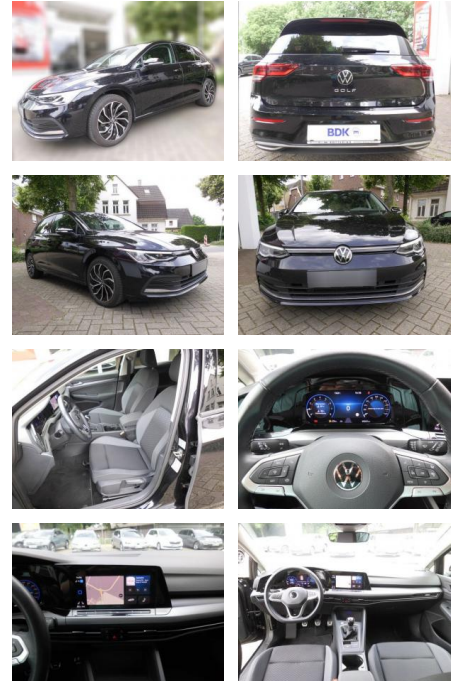

Volkswagen Golf 8 Active 1.5

AS86-Willems 2022-01-01

Erstzulassung:	Kilometer:	Farbe:	Leistung:	Kraftstoffart:
18.01.2022	49.251		96 kW / 131 PS	Benzin

PREIS	FINANZIERUNGSBEISPIEL	
21.550 €	Laufzeit: 72 Monate	Anzahlung: 25 %
	Basis-Finanzierung:**	Mtl. Rate:
	Zielraten-Finanzierung:**	123 €

- Klimaanlage Climatronic 3-Zonen inkl. Fondbedienung
- Lautsprecher (7 vorn und hinten)
- LM-Felgen 7
- 5x17 (Ventura
- schwarz glanzgedreht)
- Perleffekt-Lackierung
- Raucher-Paket
- Seitenscheiben hinten und Heckscheibe abgedunkelt
- ***Weitere Ausstattung: 3-Punkt-Sicherheitsgurt hinten mitte**
- Airbag Fahrer-/Beifahrerseite
- Beifahrerairbag abschaltbar
- Antennen-Diversity
- Ausstattung Comfortline / Life / Business
- Ausstattung Life
- Automatische Fahrlichtschaltung (ALS)