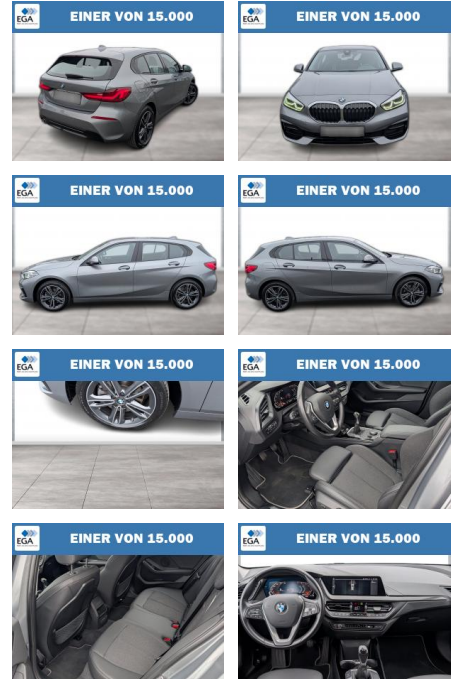

BMW 118i SPORT LINE LC PROF LED GRA PDC DAB

WG06-241678 Angebotsnr.:

Erstzulassung:	Kilometer:	Farbe:	Leistung:	Kraftstoffart:
01.10.2022	26.500	Grau	100 kW / 136 PS	Benzin

PREIS 24.780 €	FINANZIERUNGSBEISPIEL	
	Laufzeit: 72 Monate	Anzahlung: 25 %
	Basis-Finanzierung:**	Mtl. Rate:
	Zielraten-Finanzierung:**	142 €