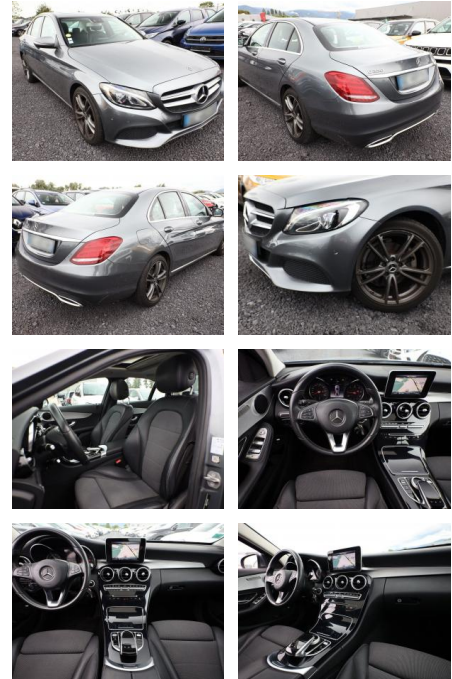

## Mercedes-Benz C 220 170 AUT Avantgarde Schiebed ...

AT27-GW-AHM Angebotssnr.:

Erstzulassung:	Kilometer:	Farbe:	Leistung:	Kraftstoffart:
04.06.2018	98.150		125 kW / 170 PS	Diesel

PREIS  
**23.890 €**

### Weiteres

- Schiebe-/Hebedach elektrisch (Glas)
- Scheinwerfer LED High Performance
- Avantgarde Interieur (Innenausstattung: Zierteile Aluminium / Innendach Stoff / Innenraumlicht-Paket / Sitzbezug / Polsterung: Stoff / Ledernachbildung Artico)
- Metallic-Lackierung
- Fahrassistenz-System: aktiver Park-Assistent
- Navigationsmodul Garmin MAP Pilot
- Spiegel-Paket (Außenspiegel elektr. anklappbar / Innenspiegel und Außenspiegel links mit Abblendautomatik)
- Außenspiegel mit Totwinkel-Assistent
- Vorrüstung Mobiltelefon/Handy / Komfort-Telefonie / LTE-fähig
- Sitzheizung vorn
- Rücksitzlehne geteilt / klappbar
- Bereifung mit Notlaufsystem
- Tempomat
- Ambiente-Beleuchtung
- Sitz-Komfort-Paket (Lendenwirbelstützen vorn
- elektr. verstellbar)
- Fahrassistenz-System: Fernlichtassistent Adaptive
- Scheibenwaschanlage beheizt
- Infotainment-System: Remote Online
- Touchpad mit Drehknopf (Mittelkonsole)
- Audiosystem Audio 20 (mit Touchpad)
- Fahrassistenz-System: Agility Select / Dynamic Select (Fahrmodusschalter)
- Scheibenwischer mit Regensensor
- Harnstofftank (AdBlue)
- vergrößert
- Kraftstofftank: vergrößert
- Ascher anstelle Ablagefach
- Einstiegsleisten beleuchtet
- Komfort-Fahrwerk tiefergelegt (Agility
- Bluetooth Schnittstelle
- Bordcomputer
- Freisprecheinrichtung
- Design- und Ausstattungslinie Avantgarde (LM-Felgen / LM-Felgen 7x17 (5-Doppelspeichen himalayagrau))
- Scheinwerfer mit integriertem Tagfahrlicht (Tagfahrlicht LED)
- Adaptives Bremslicht
- Aktive Motorhaube
- Außenspiegel Wagenfarbe
- Außentemperaturanzeige
- Feststellbremse elektrisch
- Infotainment-System: Mercedes me connect
- Karosserie: 4-türig
- Motor 2
- 1 Ltr. - 125 kW CDI KAT
- Schadstoffarm nach Abgasnorm Euro 6
- SCR-System (AdBlue-Technologie)
- Steckdose (12V-Anschluss)