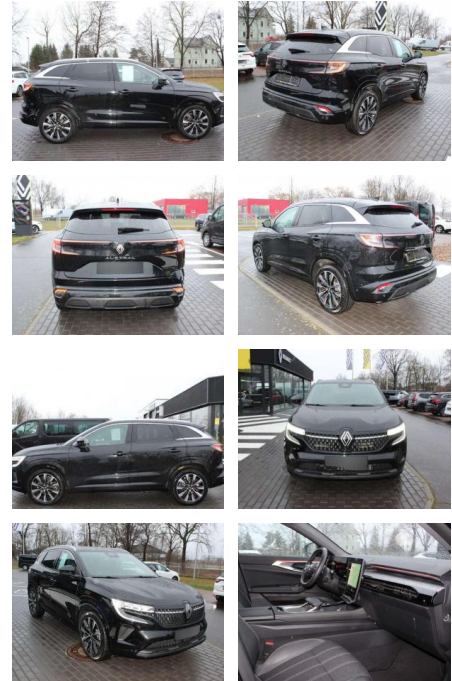

Renault Austral Techno Mild Hybrid 160 Automatik

AK81-104800205 Gebotsnr.:

Erstzulassung:	Kilometer:	Farbe:	Leistung:	Kraftstoffart:
01.09.2023	22.611		116 kW / 158 PS	Benzin

PREIS
31.260 €

FINANZIERUNGSBEISPIEL
Laufzeit: 72 Monate Anzahlung: 25 %
Basis-Finanzierung:* Mtl. Rate:
Zielraten-Finanzierung:** **179 €**