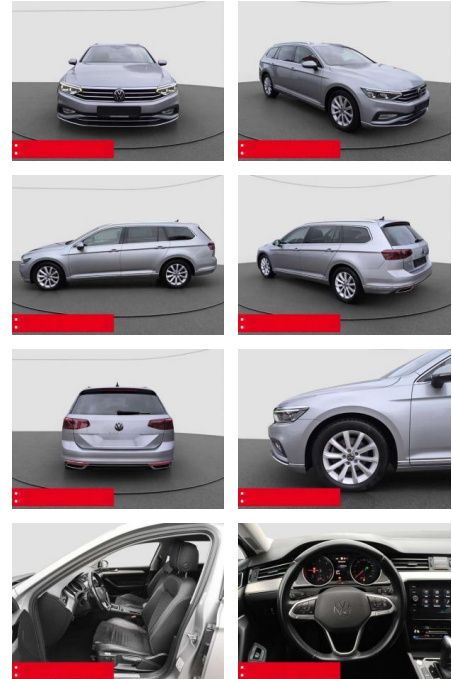

## Volkswagen Passat Variant 2.0 TDI DSG Elegance

BS05-5753\_GW Angebot nr.:

Erstzulassung:	Kilometer:	Farbe:	Leistung:	Kraftstoffart:	Verbr. komb.	CO2-Emission	CO2-Klasse (WLTP)
01.01.2021	51.336	Silber	110 kW / 150 PS	Benzin	5,2 l/100km	136 g/km	E