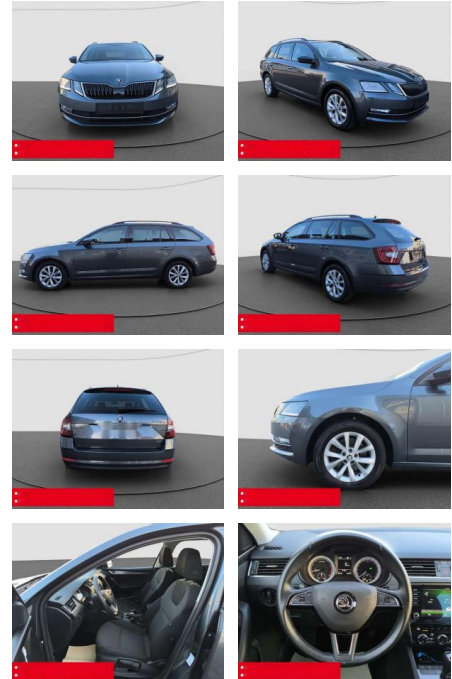

## Skoda Octavia Combi 2.0 TSI DSG 4x4 Style AHK

BS05-5546\_GW Angebot Nr.:

Erstzulassung:	Kilometer:	Farbe:	Leistung:	Kraftstoffart:	Verbr. komb.	CO2-Emission	CO2-Klasse (WLTP)
01.10.2020	33.200	Grau	140 kW / 190 PS	Benzin	7,8 l/100km	177 g/km	G