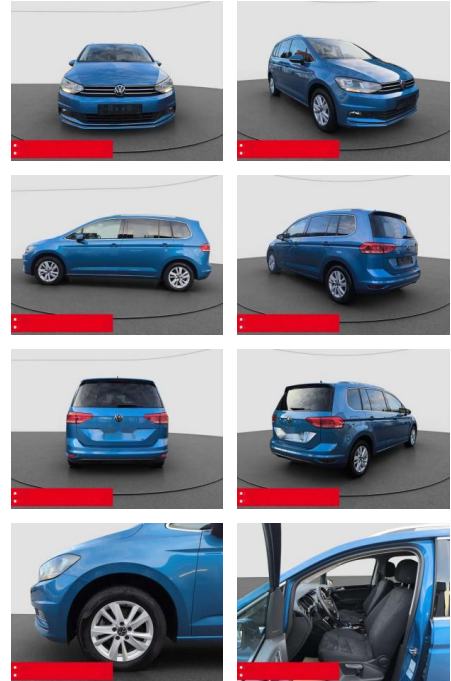

BS05-5806_GW Angebot Nr.:

| Erstzulassung: | Kilometer: | Farbe: | Leistung: | Kraftstoffart: | Verbr. komb. | CO2-Emission | CO2-Klasse (WLTP) |
|----------------|------------|--------|-----------------|----------------|--------------|--------------|-------------------|
| 01.04.2022 | 13.850 | Blau | 110 kW / 150 PS | Benzin | 6,6 l/100km | 149 g/km | E |