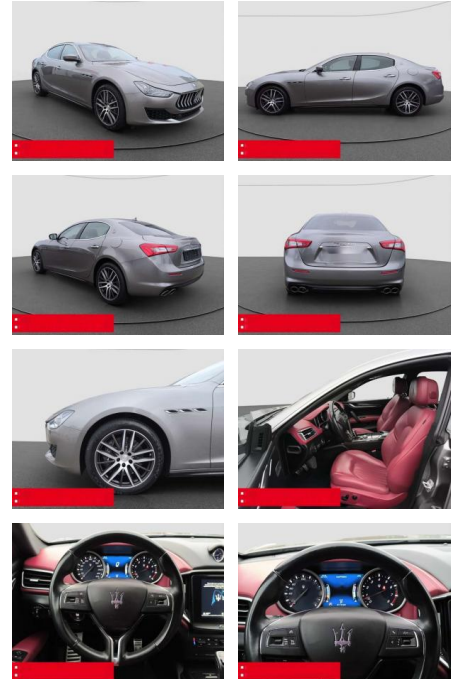

BS05-5434_GW Angebot nr.:

Erstzulassung: 01.09.2018 **Kilometer:** 81.200 **Farbe:** **Leistung:** 257 kW / 349 PS **Kraftstoffart:**

PREIS
32.710 €

FINANZIERUNGSBEISPIEL
Laufzeit: 72 Monate Anzahlung: 25 %
Basis-Finanzierung:* Mtl. Rate:
Zielraten-Finanzierung:** **187 €**