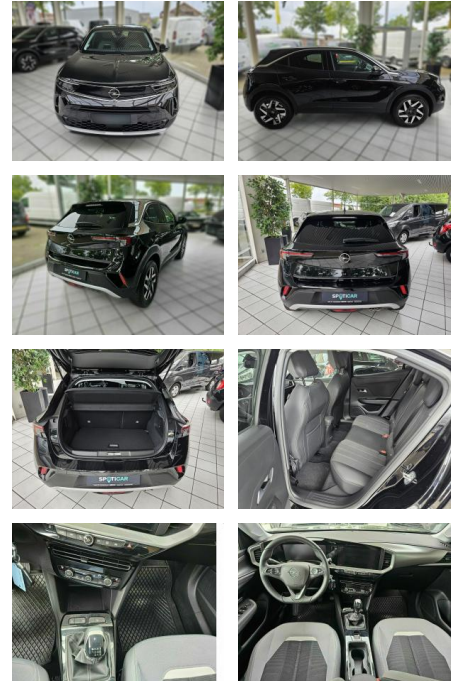

Opel Mokka Elegance *RFK SHZ LHZ LED NAVI

AH87-106622 Angebotsnr.:

Erstzulassung:	Kilometer:	Farbe:	Leistung:	Kraftstoffart:
20.01.2023	8.724	Diverse	96 kW / 131 PS	Benzin

PREIS	FINANZIERUNGSBEISPIEL	
21.600 €	Laufzeit: 72 Monate	Anzahlung: 25 %
	Basis-Finanzierung:**	Mtl. Rate:
	Zielraten-Finanzierung:**	124 €