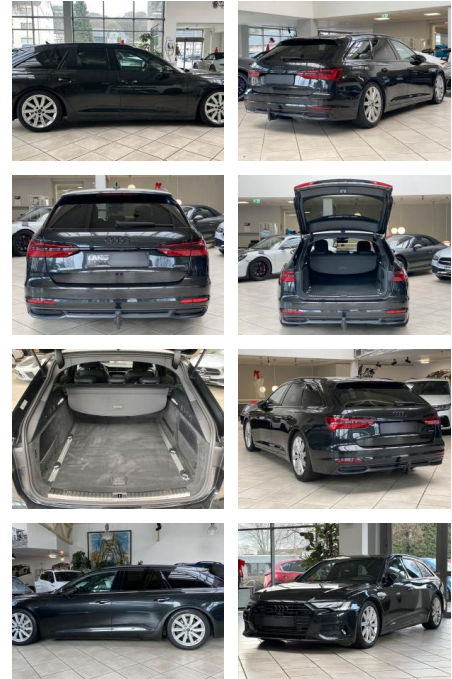

Audi A6 45 3.0TDI quattro Sport

LA05-190-059522 Angebotsnr.:

Erstzulassung:	Kilometer:	Farbe:	Leistung:	Kraftstoffart:
06.02.2020	109.107	Diverse	170 kW / 231 PS	Hybrid (D)

PREIS
36.740 €

FINANZIERUNGSBEISPIEL