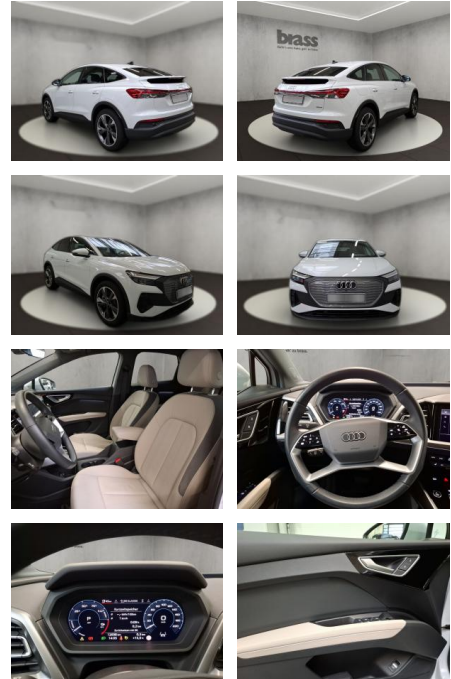

AH54-12418 **Angebotsnr.:**

Erstzulassung:	Kilometer:	Farbe:	Leistung:	Kraftstoffart:
08.01.2024	12.691	Weiß	210 kW / 286 PS	Elektro

PREIS
56.000 €

FINANZIERUNGSBEISPIEL

Laufzeit: 72 Monate Anzahlung: 25 %
Basis-Finanzierung:* Mtl. Rate:
Zielraten-Finanzierung:** **320 €**