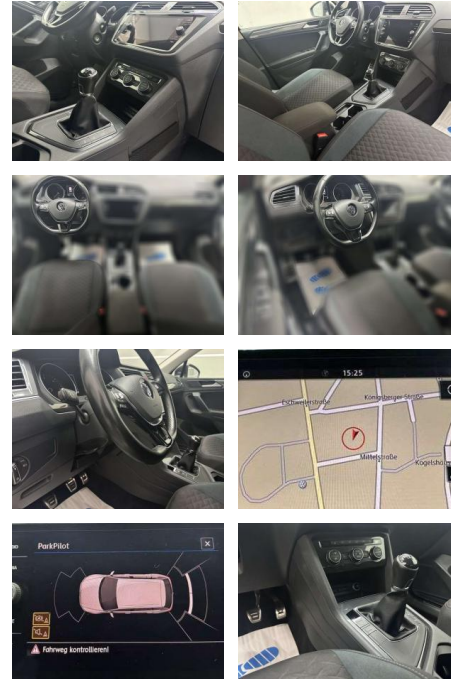

Volkswagen Tiguan IQ.DRIVE Start-Stop

AC15-65

Angebotsnr.:

Erstzulassung:	Kilometer:	Farbe:	Leistung:	Kraftstoffart:
01.12.2019	83.000	Rot	110 kW / 150 PS	Diesel

PREIS
21.790 €

FINANZIERUNGSBEISPIEL

Laufzeit: 72 Monate   Anzahlung: 25 %
Basis-Finanzierung:*   Mtl. Rate:
Zielraten-Finanzierung:**   **125 €**

* Basisfinanzierung: Anzahlung: 5.448 Euro, Laufzeit: 72 Monate, Nettodarlehen: 16.343 Euro, Gesamtbetrag: 23.163 Euro, Zinssätze: 2.77% Sollz. (gebunden), 2.8% eff.
** Zielratenfinanzierung: Anzahlung: 5.448 Euro, Laufzeit: 72 Monate, Nettodarlehen: 16.343 Euro, Zielrate: 10.895 Euro, Gesamtbetrag: 23.697 Euro, Zinssätze: 2.77% Sollz. (gebunden), 2.8% eff.,

Vermittlung für: Santander Consumer Bank
Repräsentatives Beispiel gem. § 17 Abs. 4 PAngV. Diese Finanzierungsangebote sind Beispiele. Gerne ermitteln wir für Sie Ihr individuelles Angebot.

Ausstattung

Sicherheit

- Anti-Blockiersystem ABS

Multimedia

- Radio

Weiteres

- Diesel
- Herzlich willkommen bei der Autocenter Stolberg GmbH
- Ihrem kompetenten Partner für hochwertige Gebrauchtwagen! Bei uns finden Sie eine sorgfältig ausgewählte Auswahl an Fahrzeugen unterschiedlicher Marken und Modelle
- die alle gründlich geprüft und zu attraktiven Konditionen angeboten werden
- Ihr Fahrzeughandel aus der Städteregion Aachen seit 1990. Garantie bis zu 60 Monate gegen Aufpreis möglich
- Inzahlungnahme zum marktgerechten Preis

- Radio/CD-Player
- MP3
- Bluetooth) Antennen-Diversity
- Audiosystem: CD-Player
- Multimedia-Schnittstelle USB (iPhone / iPod) mit AUX-IN Fahrassistenz-System:
- Anhänger-Rangierassistent (Trailer Assist) inkl. Einparkhilfe vorn und hinten Fahrassistenz-System:
- Spurwechselassistent (Side Assist plus) inkl. Lane Assist und Auspark-Assistent
- Fahrassistenz-System: Verkehrszeichenerkennung
- Metallic-Lackierung
- Multimedia-Schnittstelle 2 x USB (iPhone / iPod) inkl. AUX-IN und 1 x USB-Ladeanschluß
- Navigationsmodul Discover Media (für Audiosystem)
- App-Connect Multimedia-Schnittstelle 2 x USB (iPhone / iPod) mit AUX-IN
- Raucher-Paket
- Reifen-Reparaturkit (Tire

- links Außenspiegel elektr. verstell- und heizbar
- Außenspiegel konvex
- rechts Außenspiegel schwarz lackiert
- Blinkleuchte in Außenspiegel integriert
- Bremsassistent
- Chromeinfassung
- Fensterheberschalter / Spiegelverstellung
- Chromleisten an Seitenfenstern
- Doppeltonhorn
- Durchladeeinrichtung (Mittelarmlehne hinten)
- Einparkhilfe hinten
- Einparkhilfe vorn und hinten
- Elektron.
- Differentialsperre (EDS)
- Elektron.
- Stabilitäts-Programm (ESP)
- Fahrassistenz-System: Anhänger-Stabilisierungs-Programm
- Fahrassistenz-System: Autom.
- Distanzregelung (ACC) mit Umfeldbeobachtungssystem (Front assist)
- bis 210 km/h)
- Fahrassistenz-System: Fernlichtregulierung (Light Assist)
- Fahrassistenz-System:

STÄNDIG ÜBER 15.000 FAHRZEUGE IM BESTAND!