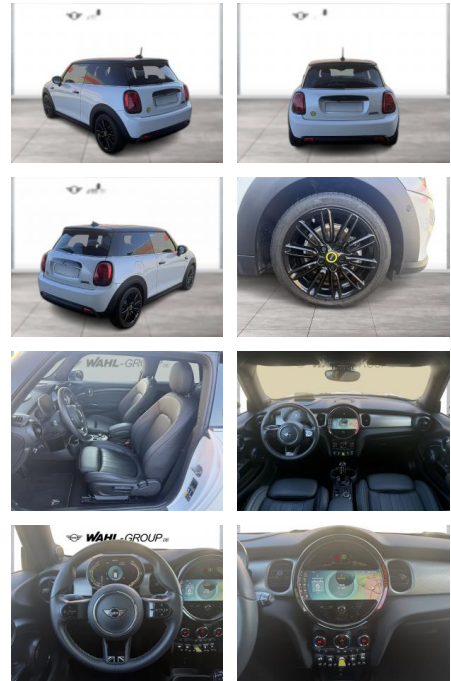

## MINI Cooper SE YOUNIQUE Trim HeadUp Panorama

WG09-252323 Angebotsnr.:

Erstzulassung:	Kilometer:	Farbe:	Leistung:	Kraftstoffart:
01.12.2023	3.206	Weiß	135 kW / 184 PS	Elektro

**PREIS**  
**29.620 €**

### Multimedia

- Radio
- CD Radio
- Navigation mit Bildschirm
- MP3 Anschluss
- Head UP Display
- Bluetooth

### Exterieur

- Leichtmetallfelgen
- metallic
- Schiebedach
- Nebelscheinwerfer