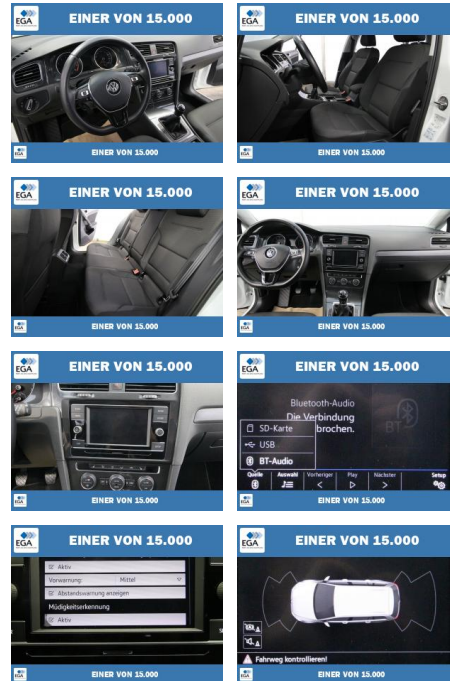

## Volkswagen Golf VII Variant 1.5 TSI BMT

PW01-19446-001 Angebotsnr.:

Erstzulassung:	Kilometer:	Farbe:	Leistung:	Kraftstoffart:
01.10.2017	58.374	Weiß	110 kW / 150 PS	Benzin

PREIS	FINANZIERUNGSBEISPIEL
<b>18.300 €</b>	Laufzeit: 72 Monate      Anzahlung: 25 %
	Basis-Finanzierung:*      Mtl. Rate:
	Zielraten-Finanzierung:** <b>105 €</b>