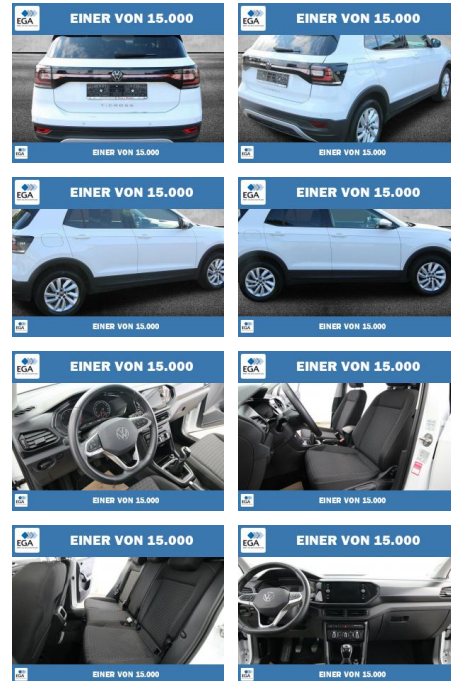

Volkswagen T-Cross TSI OPF Life Plus WINTER-PAKE...

PW01-84987-103 Angebotsnr.:

Erstzulassung:	Kilometer:	Farbe:	Leistung:	Kraftstoffart:
01.05.2022	65.417	Weiß	70 kW / 95 PS	Benzin

PREIS	FINANZIERUNGSBEISPIEL	
19.330 €	Laufzeit: 72 Monate	Anzahlung: 25 %
	Basis-Finanzierung:**	Mtl. Rate:
	Zielraten-Finanzierung:**	1111 €

\* Basisfinanzierung: Anzahlung: 4.833 Euro, Laufzeit: 72 Monate, Nettodarlehen: 14.498 Euro, Gesamtbetrag: 20.548 Euro, Zinssätze: 2.77% Sollz. (gebunden), 2.8% eff.  
 \*\* Zielratenfinanzierung: Anzahlung: 4.833 Euro, Laufzeit: 72 Monate, Nettodarlehen: 14.498 Euro, Zielrate: 9.665 Euro, Gesamtbetrag: 21.022 Euro, Zinssätze: 2.77% Sollz. (gebunden), 2.8% eff.,  
 Vermittlung für: Santander Consumer Bank  
 Repräsentatives Beispiel gem. § 17 Abs. 4 PAngV. Diese Finanzierungsangebote sind Beispiele. Gerne ermitteln wir für Sie Ihr individuelles Angebot.