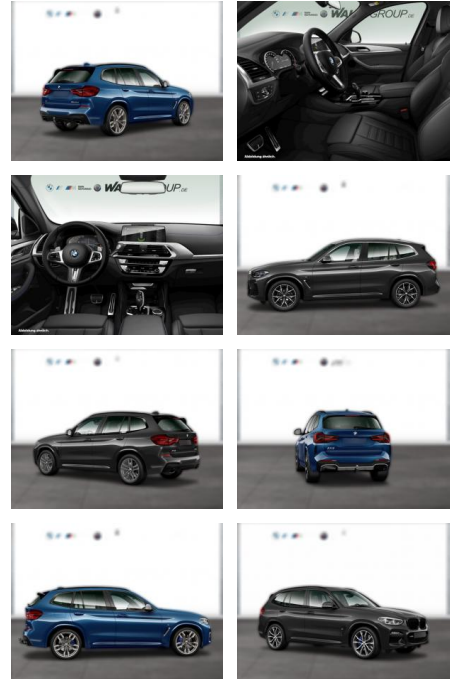

## BMW X3 xDrive20d M SPORT PANO HUD ALARM

WG05-262022 Angebotsnr.:

Erstzulassung:	Kilometer:	Farbe:	Leistung:	Kraftstoffart:
01.10.2021	50.400	Grau	140 kW / 190 PS	Diesel

**PREIS**  
**44.350 €**