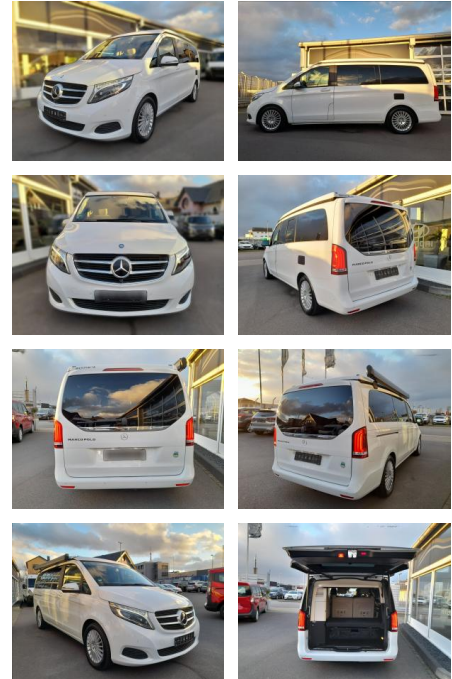

Mercedes-Benz V 250 Küche,Standhgz,Leder Garant...

SP05-41350363 Angebotsnr.:

<b>Erstzulassung:</b>	<b>Kilometer:</b>	<b>Farbe:</b>	<b>Leistung:</b>	<b>Kraftstoffart:</b>
08.05.2017	97.000	Weiß	140 kW / 190 PS	Diesel

Ausstattung

**Sicherheit**

- Notbremsassistent
- Reifendruckkontrollsystem
- Spurhalteassistent

**Komfort**

- Lederlenkrad

**Weiteres**

- Mittelsitzgruppe
- Rundsitzgruppe
- Markise
- Diesel
- **Mercedes Vito 250d**
- 140/190 PS Automatik
- "Marco Polo Edition "
- Euro6 Adblue
- deutsches Fahrzeug mit Top Ausstattung
- sehr gepflegter Zustand
- mit Camping Ausstattung
- inkl " Standheizung + Easy UP "elektr