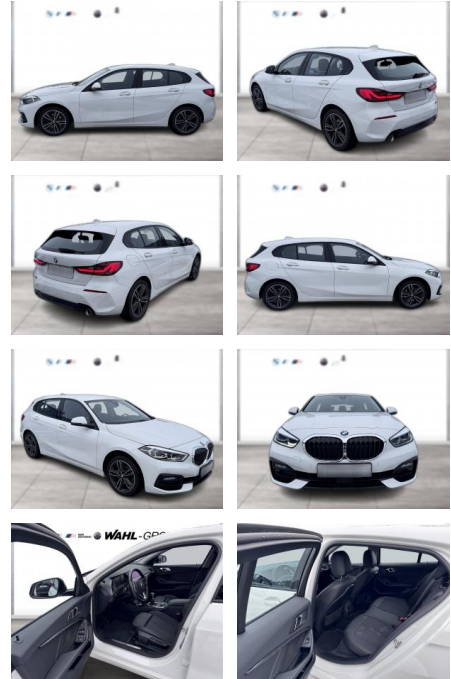

WG10-232729 Angebotsnr.:

Erstzulassung:	Kilometer:	Farbe:	Leistung:	Kraftstoffart:
01.06.2020	109.150	Weiß	110 kW / 150 PS	Diesel

PREIS
20.560 €

FINANZIERUNGSBEISPIEL
Laufzeit: 72 Monate Anzahlung: 25 %
Basis-Finanzierung:* Mtl. Rate:
Zielraten-Finanzierung:** **118 €**