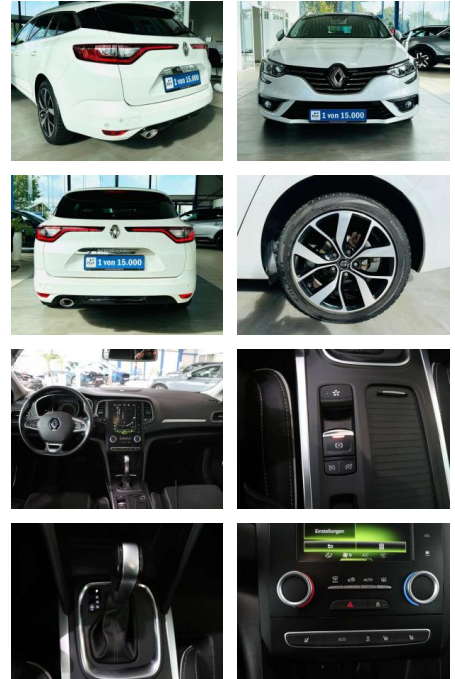

Renault Megane 1.3 TCE Energy DSG BOSE NAV

AV01-601148 Angebotsnr.:

Erstzulassung:	Kilometer:	Farbe:	Leistung:	Kraftstoffart:
01.06.2018	82.400	Weiß	120 kW / 163 PS	Benzin

PREIS
18.190 €

FINANZIERUNGSBEISPIEL

Sicherheit

- Anti-Blockiersystem ABS

Multimedia

- Radio

Weiteres

- 1 von 15.000 Fahrzeugen- . Das Fahrzeug ist lückenlos bei Renault scheckheftgepflegt
- letzter Service bei 75472km in 07.2023 Besonderheiten Easy-Parking-Paket (Easy-Park-Assistent)
- Fahrassistenz-System: Einparkhilfe vorn und hinten mit Rückfahrkamera
- Fahrassistenz-System: Totwinkel-Assistent) Sonderlackierung Perlmutter-Weiß Touchscreen (8 Zoll)
- 7 Zoll) City-Paket (Außenspiegel elektr. anklappbar
- Außenspiegel elektr. verstell- und