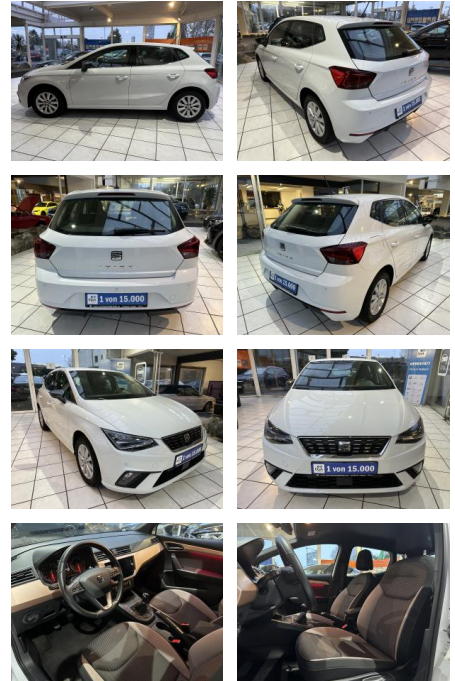

Seat Ibiza 1.0 TSI Xcellence OPF (EURO 6d-TEMP)

VN01-MS2501-ANZEIGEN..

Erstzulassung:	Kilometer:	Farbe:	Leistung:	Kraftstoffart:
09.07.2020	40.900		85 kW / 116 PS	Benzin

PREIS	FINANZIERUNGSBEISPIEL	
17.680 €	Laufzeit: 72 Monate	Anzahlung: 25 %
	Basis-Finanzierung:**	Mtl. Rate:
	Zielraten-Finanzierung:**	101 €

* Basisfinanzierung: Anzahlung: 4.420 Euro, Laufzeit: 72 Monate, Nettodarlehen: 13.260 Euro, Gesamtbetrag: 18.794 Euro, Zinssätze: 2.77% Sollz. (gebunden), 2.8% eff.
** Zielratenfinanzierung: Anzahlung: 4.420 Euro, Laufzeit: 72 Monate, Nettodarlehen: 13.260 Euro, Zielrate: 8.840 Euro, Gesamtbetrag: 19.227 Euro, Zinssätze: 2.77% Sollz. (gebunden), 2.8% eff.,
Vermittlung für: Santander Consumer Bank
Repräsentatives Beispiel gem. § 17 Abs. 4 PAngV. Diese Finanzierungsangebote sind Beispiele. Gerne ermitteln wir für Sie Ihr individuelles Angebot.