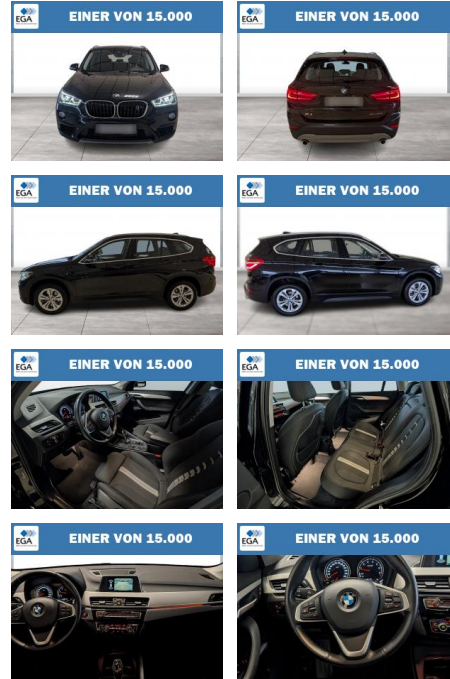

**BMW X1 xDrive20i ADVANTAGE AUT PARKASSIST**

WG06-208468 Angebotsnr.:

Erstzulassung:	Kilometer:	Farbe:	Leistung:	Kraftstoffart:
01.06.2019	49.000	Schwarz	141 kW / 192 PS	Benzin

<b>PREIS</b> 26.840 €	<b>FINANZIERUNGSBEISPIEL</b>	
	Laufzeit: 72 Monate	Anzahlung: 25 %
	Basis-Finanzierung:**	Mtl. Rate:
	Zielraten-Finanzierung:**	<b>154 €</b>