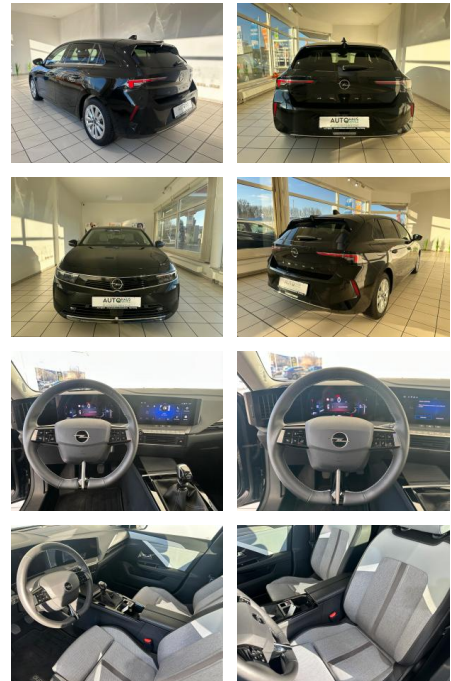

Opel Astra L Lim. Elegance \*Klima\*PDC\*Apple\*Navi...

ME00-057011 Angebotsnr.:

Erstzulassung:	Kilometer:	Farbe:	Leistung:	Kraftstoffart:
30.01.2023	20.900	Schwarz	96 kW / 131 PS	Benzin

PREIS	FINANZIERUNGSBEISPIEL	
22.090 €	Laufzeit: 72 Monate	Anzahlung: 25 %
	Basis-Finanzierung:**	Mtl. Rate:
	Zielraten-Finanzierung:**	126 €

Ausstattung

Besonderheiten

- digitales virtuelles Cockpit
- Rückfahrkamera
- Leichtmetallräder 16 Zoll
- Parkhilfe vorne und hinten
- Navigationssystem in Verbindung mit kompatiblen Smartphones
- elektr. Parkbremse
- Lichtsensor
- Regensensor
- Speed Limiter
- Tempomat
- Bluetooth Freisprecheinrichtung
- Allwetterreifen
- Außenspiegel elektrisch anklappbar
- autom. abblend. Innenspiegel
- Bordcomputer
- elektrische Fenster 4
- Farbdisplay
- Fußgängererkennung
- Kollisionswarnung

- Lederlenkrad
- Müdigkeitswarnsystem
- Nebelscheinwerfer
- Rücksitzlehne teilbar umklappbar
- Spurhalteassistent
- Start Stop Automatik
- Tagfahrlicht LED
- Verkehrszeichenerkennung
- Smartphonekopplung Android und Apple Car Play kabellos
- Spruwechselassistent