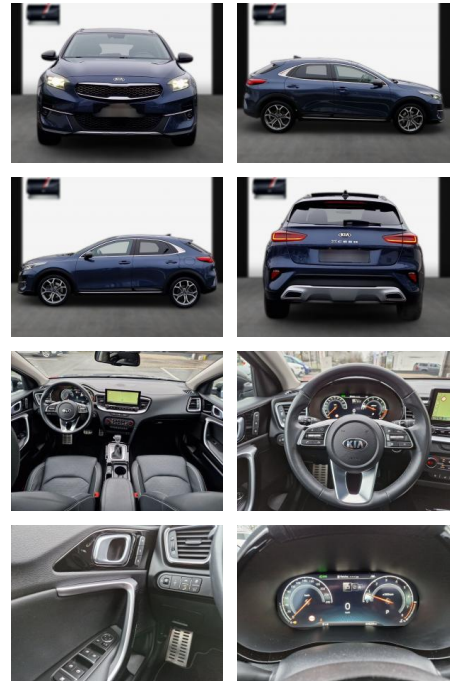

SA13-ML06273Angebotsnr.:

Erstzulassung:	Kilometer:	Farbe:	Leistung:	Kraftstoffart:
03.11.2021	44.500	Diverse	150 kW / 204 PS	Benzin

PREIS
26.940 €

FINANZIERUNGSBEISPIEL

Laufzeit: 72 Monate Anzahlung: 25 %
Basis-Finanzierung:* Mtl. Rate:
Zielraten-Finanzierung:** **154 €**