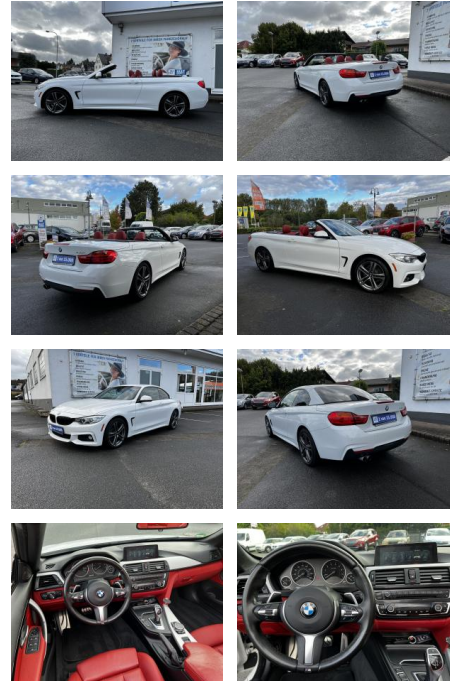

ME00-SH2410 Angebotsnr.:

Erstzulassung:	Kilometer:	Farbe:	Leistung:	Kraftstoffart:
12.09.2016	82.000	Weiß	185 kW / 252 PS	Benzin

PREIS 24.370 €	FINANZIERUNGSBEISPIEL		* Basisfinanzierung: Anzahlung: 6.093 Euro, Laufzeit: 72 Monate, Nettodarlehen: 18.278 Euro, Gesamtbetrag: 25.906 Euro, Zinssätze: 2.77% Sollz. (gebunden), 2.8% eff. ** Zielratenfinanzierung: Anzahlung: 6.093 Euro, Laufzeit: 72 Monate, Nettodarlehen: 18.278 Euro, Zielrate: 12.185 Euro, Gesamtbetrag: 26.503 Euro, Zinssätze: 2.77% Sollz. (gebunden), 2.8% eff., Vermittlung für: Santander Consumer Bank Repräsentatives Beispiel gem. § 17 Abs. 4 PAngV. Diese Finanzierungsangebote sind Beispiele. Gerne ermitteln wir für Sie Ihr individuelles Angebot.
	Laufzeit: 72 Monate	Anzahlung: 25 %	
	Basis-Finanzierung:*	Mtl. Rate:	
	Zielraten-Finanzierung:**	1.399 €	

Ausstattung

Besonderheiten

- Bluetooth
- Bordcomputer
- Elektr. Fensterheber
- Elektr. Seitenspiegel
- Freisprecheinrichtung
- Geschwindigkeitsbegrenzer
- Innenspiegel autom. abblendend
- Lederlenkrad
- Leichtmetallfelgen
- Lichtsensor
- Lordosenstütze
- Navigationssystem
- Nebelscheinwerfer
- Regensensor
- Schlüssellose Zentralverriegelung
- Sitzheizung
- Sportfahrwerk
- Sportpaket
- Sportsitze
- Sprachsteuerung

- Spurhalteassistent
- Start/Stop-Automatik
- Tempomat
- Exterieurumfänge Wagenfarbe
- LM-Felgen
- Sitzheizung vorn
- Sportsitze vorn
- Verdeckbetätigung vollautomatisch
- Elektr. Sitzeinstellung mit Memory-Funktion
- Elektr. Seitenspiegel anklappbar
- Heckantrieb
- M-Paket