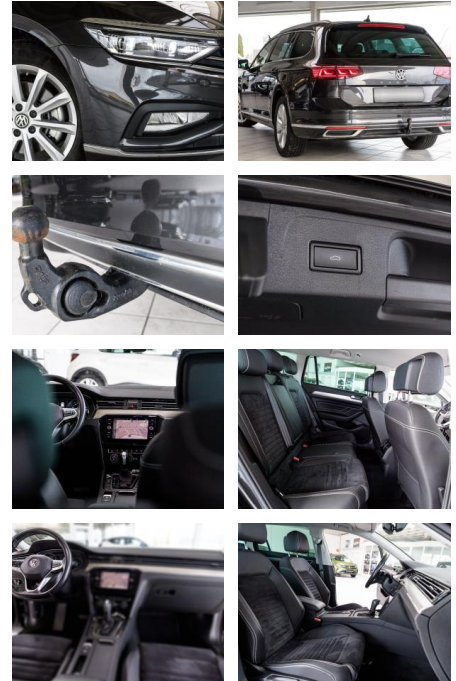

Volkswagen Passat Variant Elegance+IQ MATRIX+AHK

AS86-VTI2411/170kw/150PS/1000km

Erstzulassung:	Kilometer:	Farbe:	Leistung:	Kraftstoffart:
01.06.2020	49.900	Diverse	110 kW / 150 PS	Diesel

PREIS
28.500 €

FINANZIERUNGSBEISPIEL

Laufzeit: 72 Monate   Anzahlung: 25 %
Basis-Finanzierung:*   Mtl. Rate:
Zielraten-Finanzierung:** **163 €**

* Basisfinanzierung: Anzahlung: 7.125 Euro, Laufzeit: 72 Monate, Nettodarlehen: 21.375 Euro, Gesamtbetrag: 30.296 Euro, Zinssätze: 2.77% Sollz. (gebunden), 2.8% eff.
** Zielratenfinanzierung: Anzahlung: 7.125 Euro, Laufzeit: 72 Monate, Nettodarlehen: 21.375 Euro, Zielrate: 14.250 Euro, Gesamtbetrag: 30.994 Euro, Zinssätze: 2.77% Sollz. (gebunden), 2.8% eff.,

Vermittlung für: Santander Consumer Bank
Repräsentatives Beispiel gem. § 17 Abs. 4 PAngV. Diese Finanzierungsangebote sind Beispiele. Gerne ermitteln wir für Sie Ihr individuelles Angebot.

Ausstattung

Sicherheit

- Müdigkeitswarnsystem
- Notbremsassistent
- Notrufsystem
- Reifendruckkontrollsystem
- Spurhalteassistent

Multimedia

- Soundsystem
- USB
- Verkehrszeichenerkennung
- Sprachsteuerung
- Touchscreen

Komfort

- Berganfahrassistent
- Beheizbares Lenkrad
- Elektrische Heckklappe
- Lederlenkrad
- Lordosenstütze

Weiteres

- Schaltwippen
- Diesel
- Start Stop Automatik
- **Sonderausstattung: App-Connect Wireless**
- Audio-Navigationssystem Discover Media Streaming & Internet (Touchscreen)
- Bluetooth
- USB
- Ausstattungs-Paket: Klima und Energie
- Fond
- Kofferraumdeckel / Heckklappe elektr. betätigt (öffnen + schliessen)
- LM-Felgen 6
- 5x17 (Helsinki)
- Metallic-Lackierung
- Mobiltelefon Schnittstelle Comfort mit kabelloser Ladefunktion
- Radioempfang digital (DAB+)
- Raucher-Paket
- Reifendruck-Kontrollsystem

- Rückfahrkamera (Rear View)
- Verglasung hinten abgedunkelt (65 %)
- ***Weitere**
- **Ausstattung: 3-Punkt-Sicherheitsgurt hinten mitte**
- Airbag Fahrer-/Beifahrerseite
- Beifahrerairbag abschaltbar
- Antennen-Diversity
- Antriebs-Schlupfregelung (ASR)
- App-Connect
- Ausstattung Highline / Style / Elegance
- Automatische Fahrlichtschaltung (ALS) mit Leaving Home / Coming-Home-Lichtfunktion
- Außenspiegel asphärisch
- links
- Außenspiegel asphärisch
- rechts
- Außenspiegel elektr. verstell-
- heiz- und anklappbar
- Außenspiegel lackiert

STÄNDIG ÜBER 15.000 FAHRZEUGE IM BESTAND!