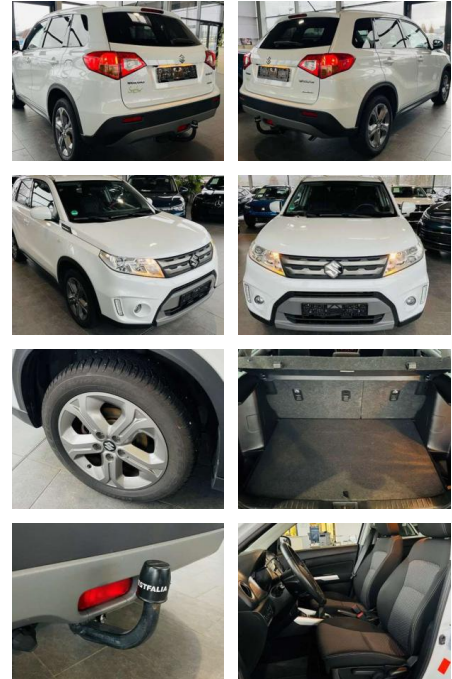

CB01-0324696Angebotsnr.:

Erstzulassung:	Kilometer:	Farbe:	Leistung:	Kraftstoffart:
01.08.2017	69.210	Weiß	88 kW / 120 PS	Benzin

PREIS
16.920 €

FINANZIERUNGSBEISPIEL
 Laufzeit: 72 Monate Anzahlung: 25 %
 Basis-Finanzierung:* Mtl. Rate:
 Zielraten-Finanzierung:** Mtl. Rate: **97 €**