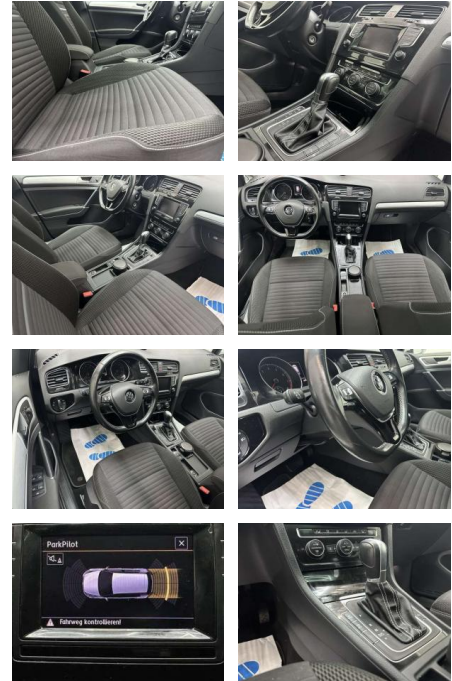

Volkswagen Golf Cup BMT

AC15-62   **Angebotsnr.:**