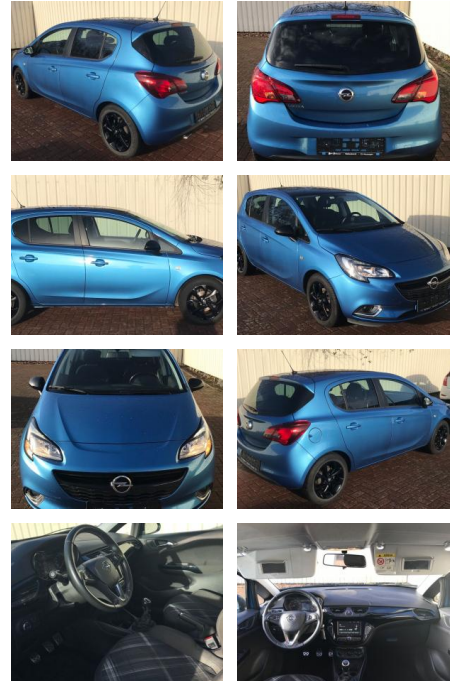

Ihr Ansprechpartner

Herr Nikolai Kidrowski
E-Mail: Info@your-next-car.de
Telefon: 0174 1533485

Your-Next-Car GmbH
An der Mühle 6 - 26842 Ostrhauderfehn - Tel.: 0174 / 1533485

Opel Corsa E Color Edition

AP19-63398 **Angebotsnr.:**

Erstzulassung:	Kilometer:	Farbe:	Leistung:	Kraftstoffart:
01.05.2018	62.197	Diverse	66 kW / 90 PS	Benzin

PREIS
11.790 €

FINANZIERUNGSBEISPIEL
Laufzeit: 72 Monate Anzahlung: 25 %
Basis-Finanzierung:* Mtl. Rate:
Zielraten-Finanzierung:** Mtl. Rate: **67 €**

- Hill Start Assist)
- Tempomat mit Geschwindigkeitsbegrenzung
- Fensterheber elektrisch vorne
- Freisprecheinrichtung Bluetooth
- Griffleiste Heckklappe Wagenfarbe
- Heckscheibenwischer & Heckscheibenheizung
- Innenraumfilter: Pollenfilter
- Isofix-Aufnahmen für Kindersitze hinten
- Karosserie: 5-türig
- Klimaanlage
- Kopf-Airbag-System
- Lenksäule (Lenkrad) verstellbar
- Mittelkonsole mit Getränkehalter
- Motor 1
- 4 Ltr. - 66 kW
- Nebelscheinwerfer
- Nebelschlussleuchte
- OnStar SOS Service
- Pedalerie Aluminium
- Reifendruck-Kontrollsystem