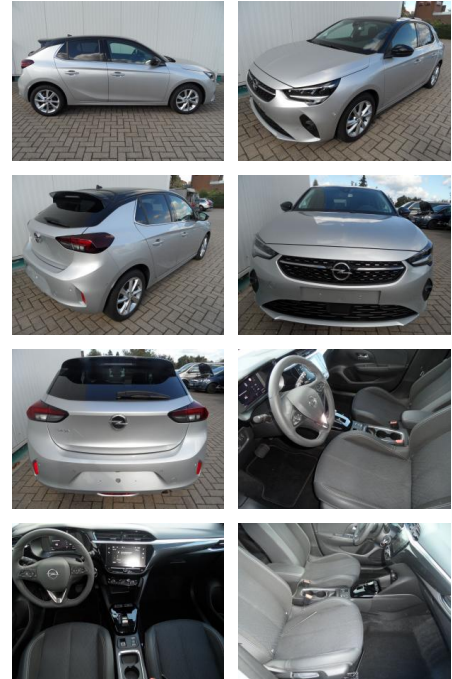

## Opel Corsa 1,2 Elegance+Sitzhzg+Kamera+LED

BA17-13634 **Angebotsnr.:**

Erstzulassung:	Kilometer:	Farbe:	Leistung:	Kraftstoffart:
15.03.2023	15.900	Diverse	74 kW / 101 PS	Benzin

**PREIS**  
**18.700 €**