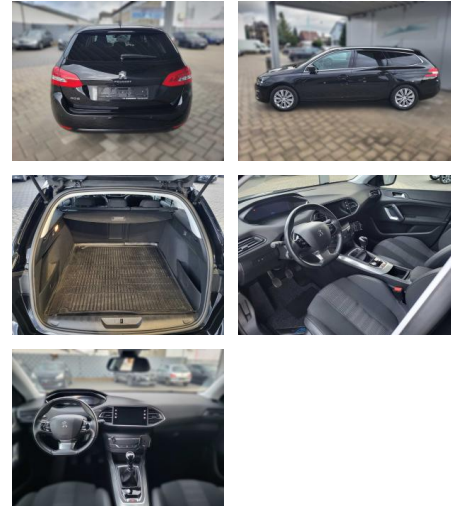

KA02-mahlow **Angebotsnr.:**

Erstzulassung:	Kilometer:	Farbe:	Leistung:	Kraftstoffart:
08.12.2020	62.420	Schwarz	96 kW / 131 PS	Benzin

PREIS
16.030 €

FINANZIERUNGSBEISPIEL
Laufzeit: 72 Monate Anzahlung: 25 %
Basis-Finanzierung:* Mtl. Rate:
Zielraten-Finanzierung:** Mtl. **92 €**