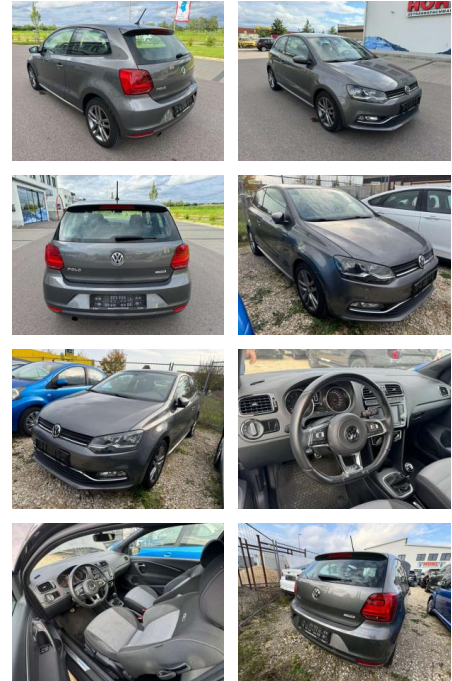

Volkswagen Polo R WRC Polo V Highline BMT

AL37-850

Angebotsnr.:

Erstzulassung:	Kilometer:	Farbe:	Leistung:	Kraftstoffart:
01.02.2017	106.000	grau	81 kW / 110 PS	Benzin

PREIS
12.790 €

FINANZIERUNGSBEISPIEL

Laufzeit: 72 Monate Anzahlung: 25 %
Basis-Finanzierung:* Mtl. Rate:
Zielraten-Finanzierung:** Mtl. Rate: **73 €**